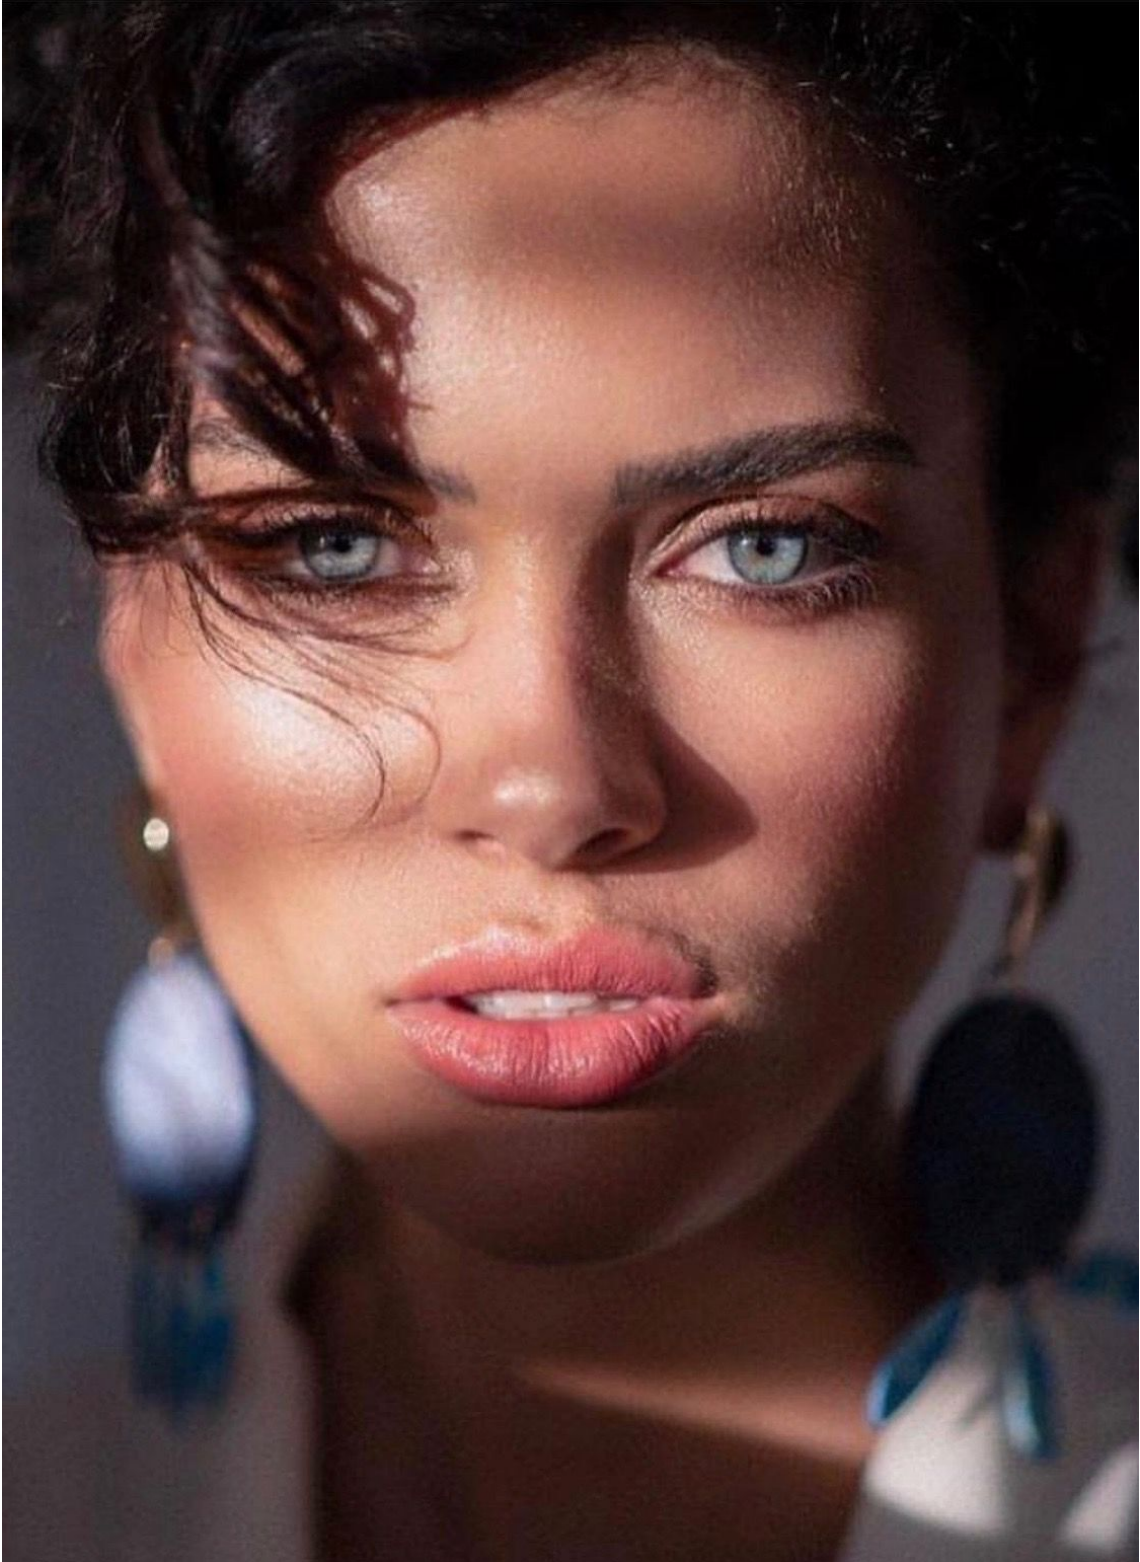

IZAELY

height 176 cm · bust 89 cm · cup C · waist 56 cm · hips 89 cm · dress 36
shoes size 37 · hair brown · eyes blue